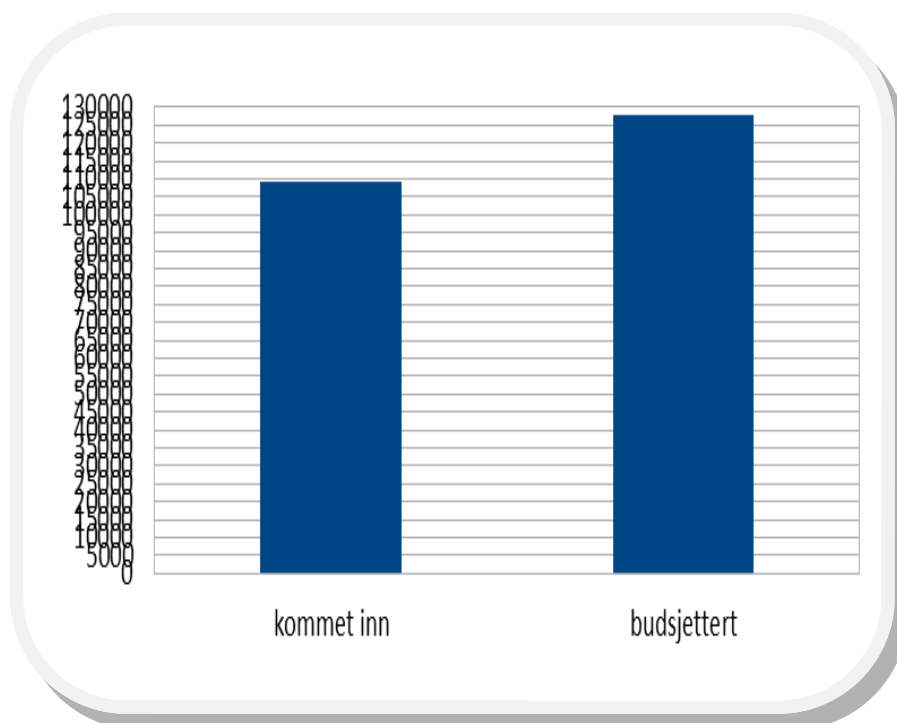

Kjære medlemmer og venner av Kristensamfunnet Hamar

Pr. Søndag 27. November har det så langt i 2011 kommet inn kr. 109.212,- i frivillige bidrag fra medlemmer og venner. Hjertelig takk til alle som har bidratt. Nye bidragsyttere har også kommet til. Det er flott!

Vi har i 2011 budsjettert med kr. 140.000,- i bidrag, så for å komme i mål med

det, gjenstår det omtrent 30.000,-

Diagrammet over viser forskjellen mellom hvor mye som har kommet inn, og hva vi har budsjettert med pr. 1. desember. Vi er, som dere ser, en tanke under det nivået vi har lagt oss på i budsjettet. Vi satser på en skikkelig innsjutt i 2011! :-)

Jeg vil ønske alle en god adventstid.

Med vennlig hilsen kassereren